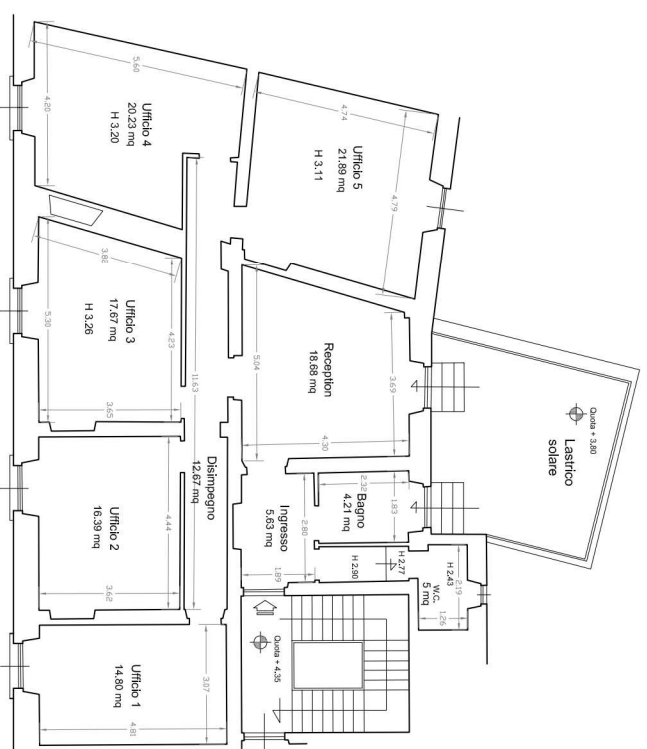

# APPARTAMENTO VIA PANDOLFINI, 11 - FIRENZE

Via Pandolfini, 11 - piano primo

Superficie netta mq 139.10 + mq 19.75  
terrazzo

Ufficio 1: 400 €
Ufficio 2: 450 €
Ufficio 3: 450 €
Ufficio 4: 500 €
Ufficio 5: 500 €