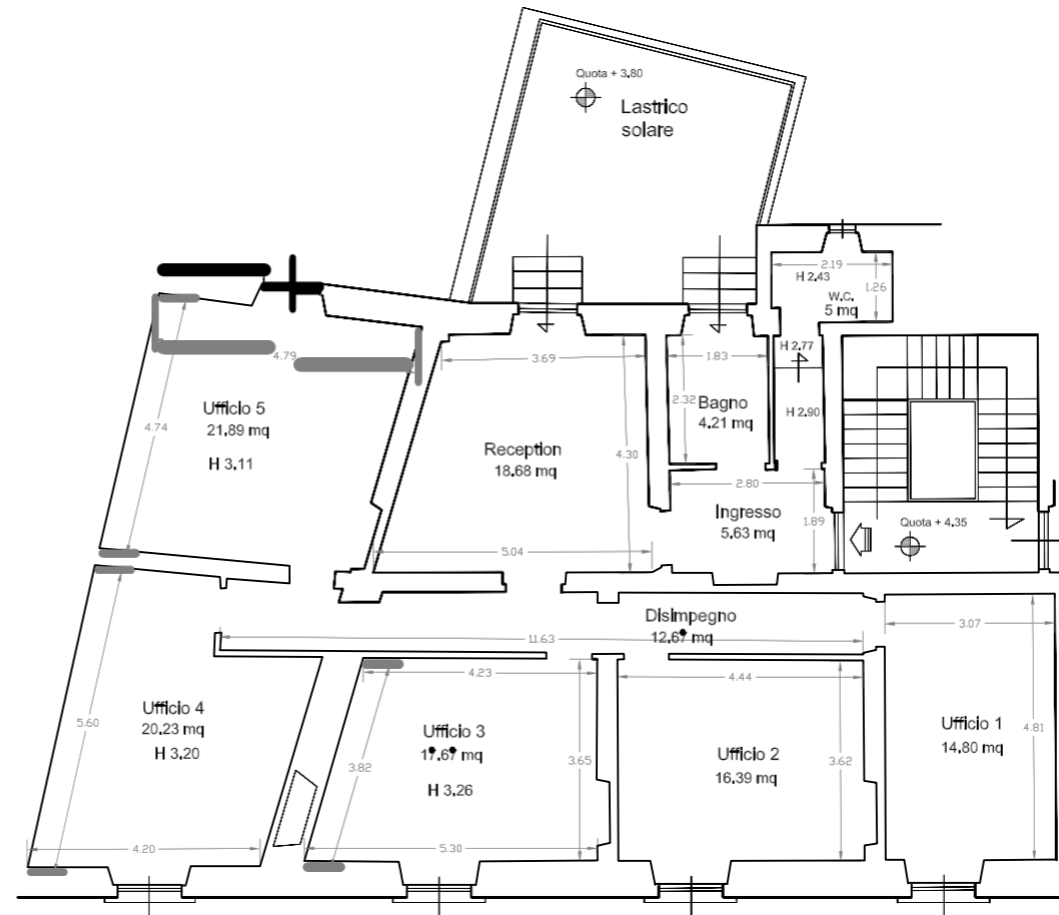

APPARTAMENTO VIA PANDOLFINI, 11 - FIRENZE

Via Pandolfini, 11 - piano primo

Superficie netta mq 139.10 + mq 19.75
terrazzo

Ufficio 1: 400 €
Ufficio 2: 450 €
Ufficio 3: 450 €
Ufficio 4: 500 €
Ufficio 5: 500 €